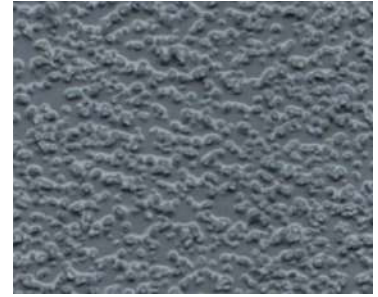

# FLOOR COATING

---

دهانات الأرضيات و الطرق

**FINE AGGREGATE**  
-RAL 7001

**MEDIUM AGGREGATE**  
-RAL 7001

**COARSE AGGREGATE**  
-RAL 7001

■ For better reflectorization: Drop glass beads on wet film.

■ للحصول على أفضل انعكاس للضوء، تُرش الكريات الزجاجية العاكسة للضوء فوق طبقة الطلاء المبلل.

■ Actual shades may differ slightly due to gloss, light, application, and printing process.

■ قد تختلف الألوان إلى حد بسيط عن ألوان الدهان الحقيقية حسب درجة الإضاءة، اللامعان، طريقة التنفيذ، وأسباب فنية متعلقة بالطباعة.

ORANGE

YELLOW

GREEN

RED

WIHITE

■ Actual shades may differ slightly due to gloss, light, application, and printing process.

■ قد تختلف الألوان إلى حد بسيط عن ألوان الدهان الحقيقية حسب درجة الإضاءة، اللامعان، طريقة التنفيذ، وأسباب فنية متعلقة بالطباعة.