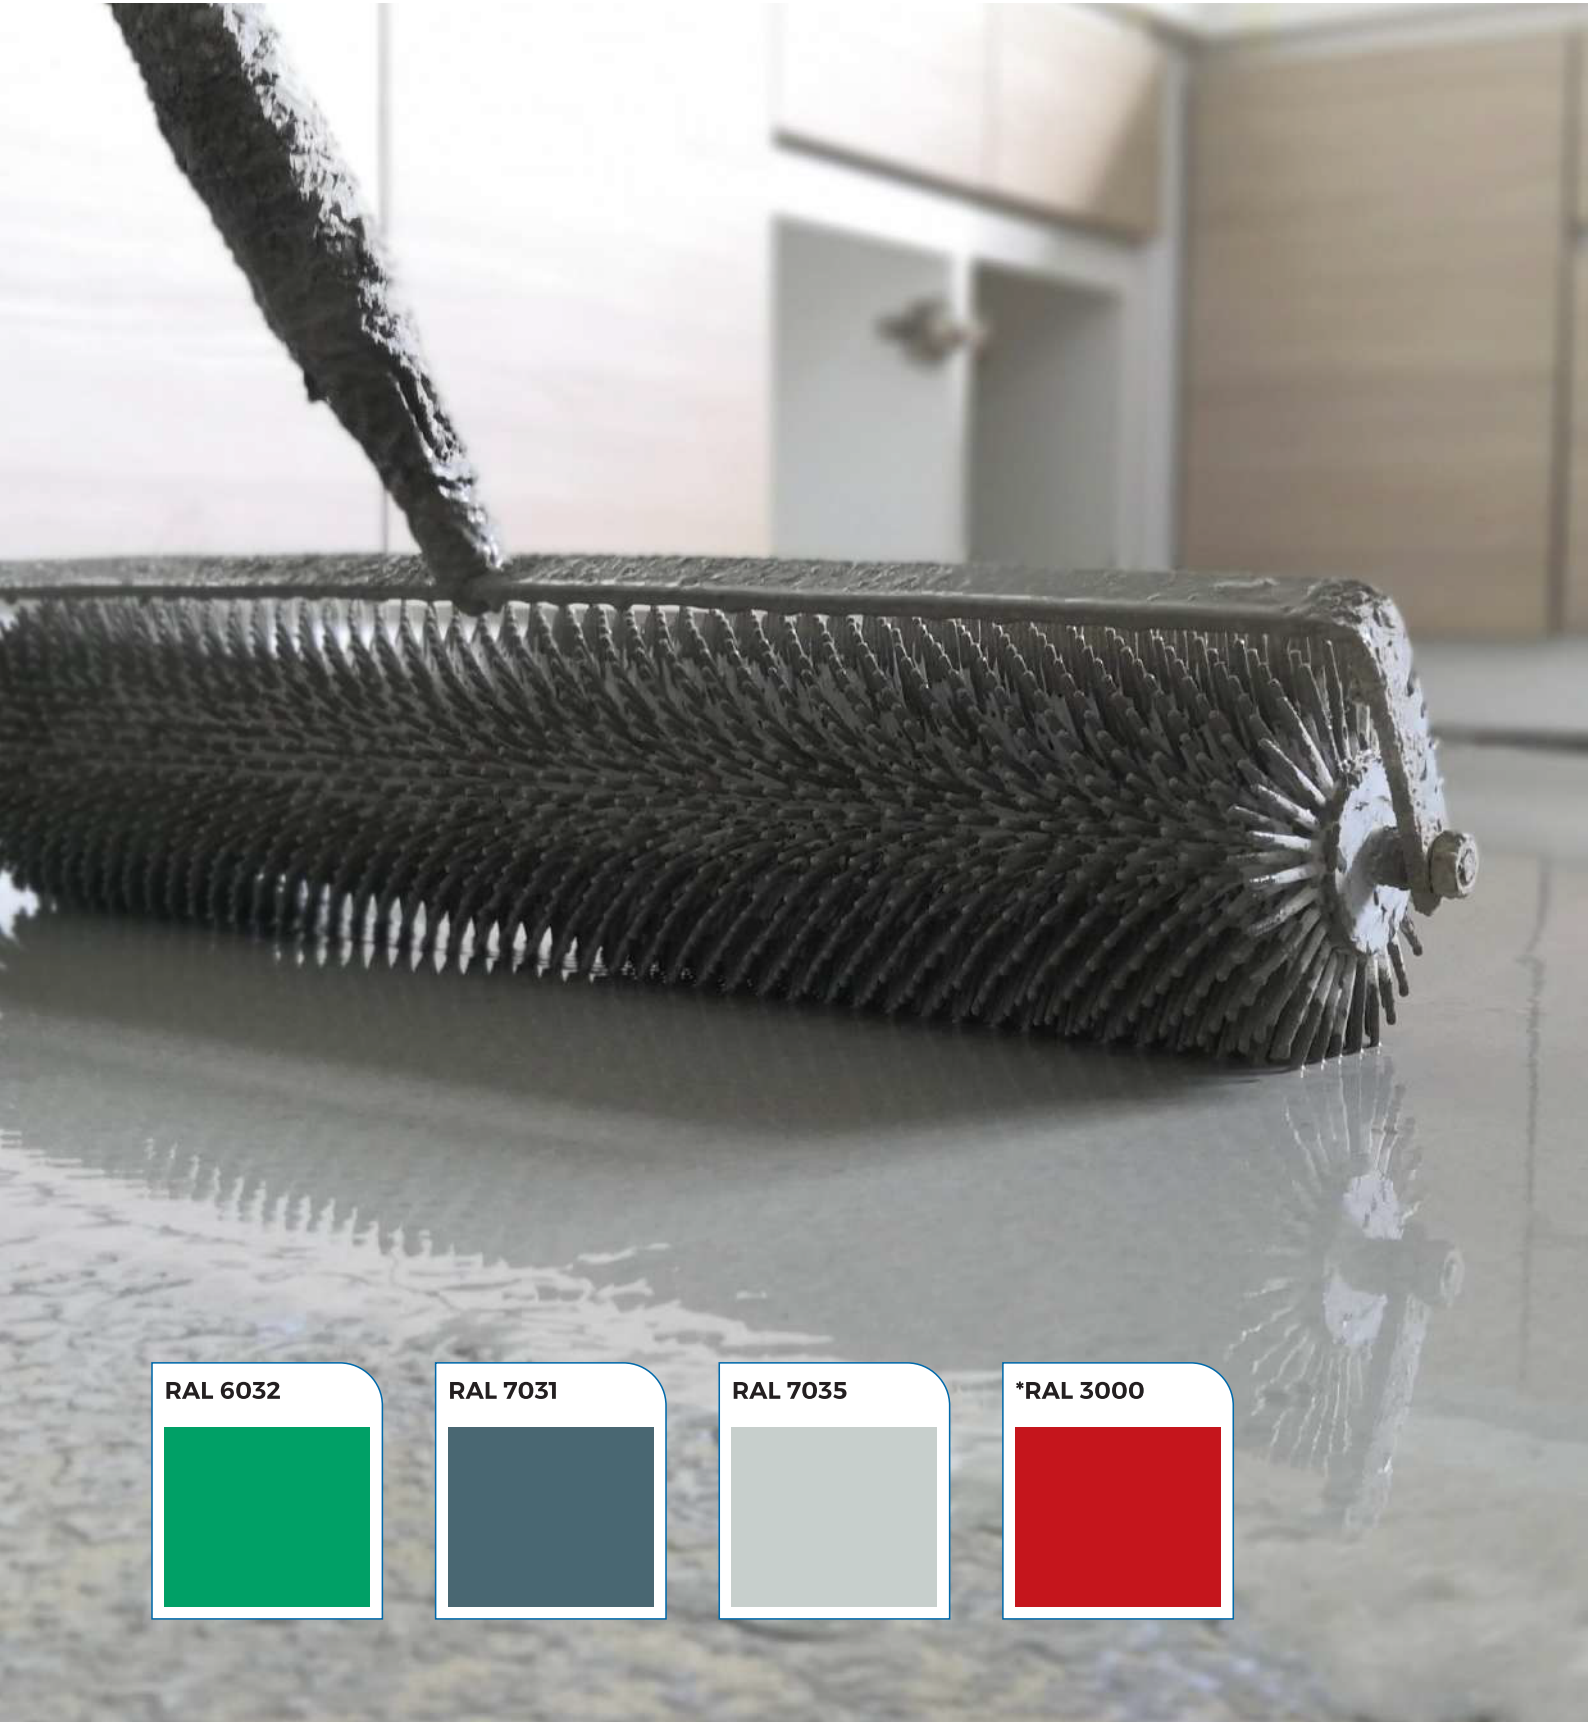

# FLOOR COATING

---

دهانات الأرضيات و الطرق

**FINE AGGREGATE**  
-RAL 7001

**MEDIUM AGGREGATE**  
-RAL 7001

**COARSE AGGREGATE**  
-RAL 7001

■ For better reflectorization: Drop glass beads on wet film.

■ للحصول على أفضل انعكاس للضوء، تُرش الكريات الزجاجية العاكسة للضوء فوق طبقة الطلاء المبلل.

■ Actual shades may differ slightly due to gloss, light, application, and printing process.

■ قد تختلف الألوان إلى حد بسيط عن ألوان الدهان الحقيقية حسب درجة الإضاءة، اللامعان، طريقة التنفيذ، وأسباب فنية متعلقة بالطباعة.

ORANGE

YELLOW

GREEN

RED

WIHITE

■ Actual shades may differ slightly due to gloss, light, application, and printing process.

■ قد تختلف الألوان إلى حد بسيط عن ألوان الدهان الحقيقية حسب درجة الإضاءة، اللامعان، طريقة التنفيذ، وأسباب فنية متعلقة بالطباعة.

RAL 1002	RAL 1003	RAL 1013	RAL 1017	RAL 1021	*RAL 2000	*RAL 2002	*RAL 2004
*RAL 3000	*RAL 3002	*RAL 3003	*RAL 5007	RAL 5012	RAL 5021	RAL 5024	RAL 6001
RAL 6004	RAL 6018	RAL 6019	RAL 6027	RAL 6029	RAL 6032	RAL 7000	RAL 7001
RAL 7004	RAL 7024	RAL 7037	RAL 7031	RAL 7032	RAL 7035	RAL 7038	RAL 7042
RAL 7043	RAL 7046	RAL 8002	RAL 8007				